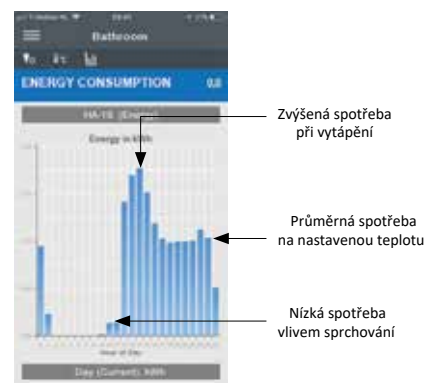

Teplota vs. spotřeba energie v koupelně