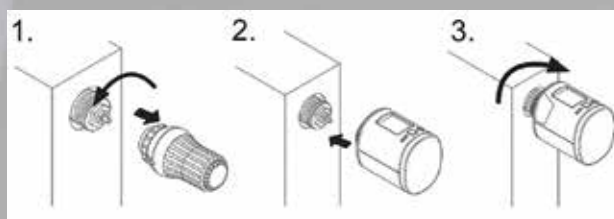

Typické aplikace jsou:

- Ovládání světla
- Ovládání topení a chlazení
- Ovládání rolet, žaluzií a závěsů
- Řízení bezpečnosti
- Monitorování a vizualizace spotřeb energií
- Vzdálené ovládání a informace

	Napájení z baterie
	Zvýšení pohodlí
	Řízení energie
	Úspora energií
	Pro radiátory na vodní bázi
	Samostatně nebo s řídicí jednotkou
	více radiátorů řízených jedním termostatem a řídicí jednotkou

- Kompatibilní se systémem xComfort RF, krok k inteligentní domácnosti
- Termostatická hlavice napájená z baterie pro ovládání radiátorů na vodní bázi
- Používá běžně dostupné AA baterie, které může uživatel vyměnit.
- Velký displej a tlačítka pro snadné ovládání
- Dětská pojistka / ochrana, aby se zabránilo nechtěným změnám
- Navrženo pro práci s klimatickými funkcemi řídicí jednotky, ale může fungovat také samostatně.
- Nastavitelná hodnota teploty uživatelem. Při připojení k řídicí jednotce se po definované době automaticky přepne zpět na nastavenou hodnotu v řídicí jednotce.
- Ideální pro úsporu energie a zvýšení pohodlí
- Režim Boost pro rychlé zahřátí
- Snadná montáž na radiátor pomocí různých adaptérů, které podporují různé typy / značky radiátorů
- Detekce otevření okna (vypne topení v případě detekce poklesu teploty)